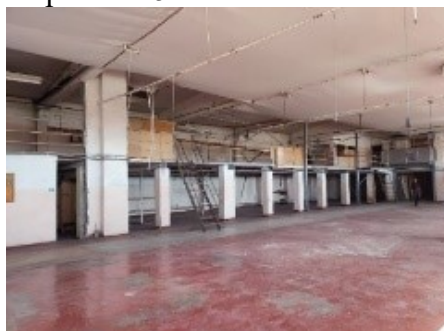

Telpas Nr.152