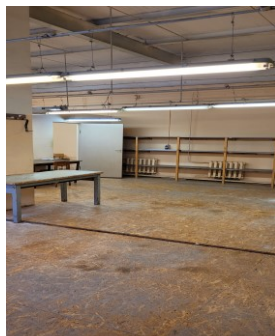

1.3. Telpa Nr.12 - 79,4 m²

Telpas tehniskais stāvoklis apmierinošs, apgaismojums ir pietiekams, sienas un griesti apmierinošā stāvoklī. Komunikācijas: ir apkure, nav ūdens un kanalizācijas.