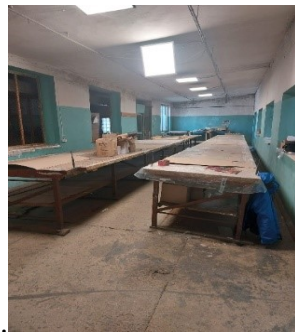

1.6. Telpa Nr.17 – 144,3 m²

Telpas griestu augstums – 4,1 m, pieejamā elektrības jauda 3 fāzes 32A (vēlams atjaunot), komunikācijas – ir apkure, nav ūdens un kanalizācijas. Nepieciešams veikt remontu.

2. Ēkas ar nosaukumu "Ražošanas ēka" korpusa 2. stāva telpas: