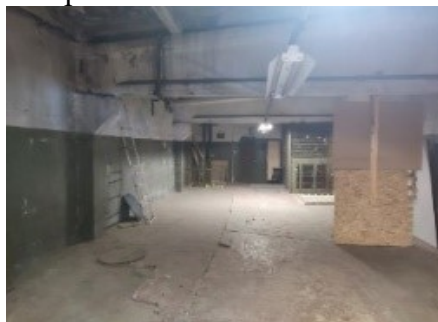

Telpas Nr.172